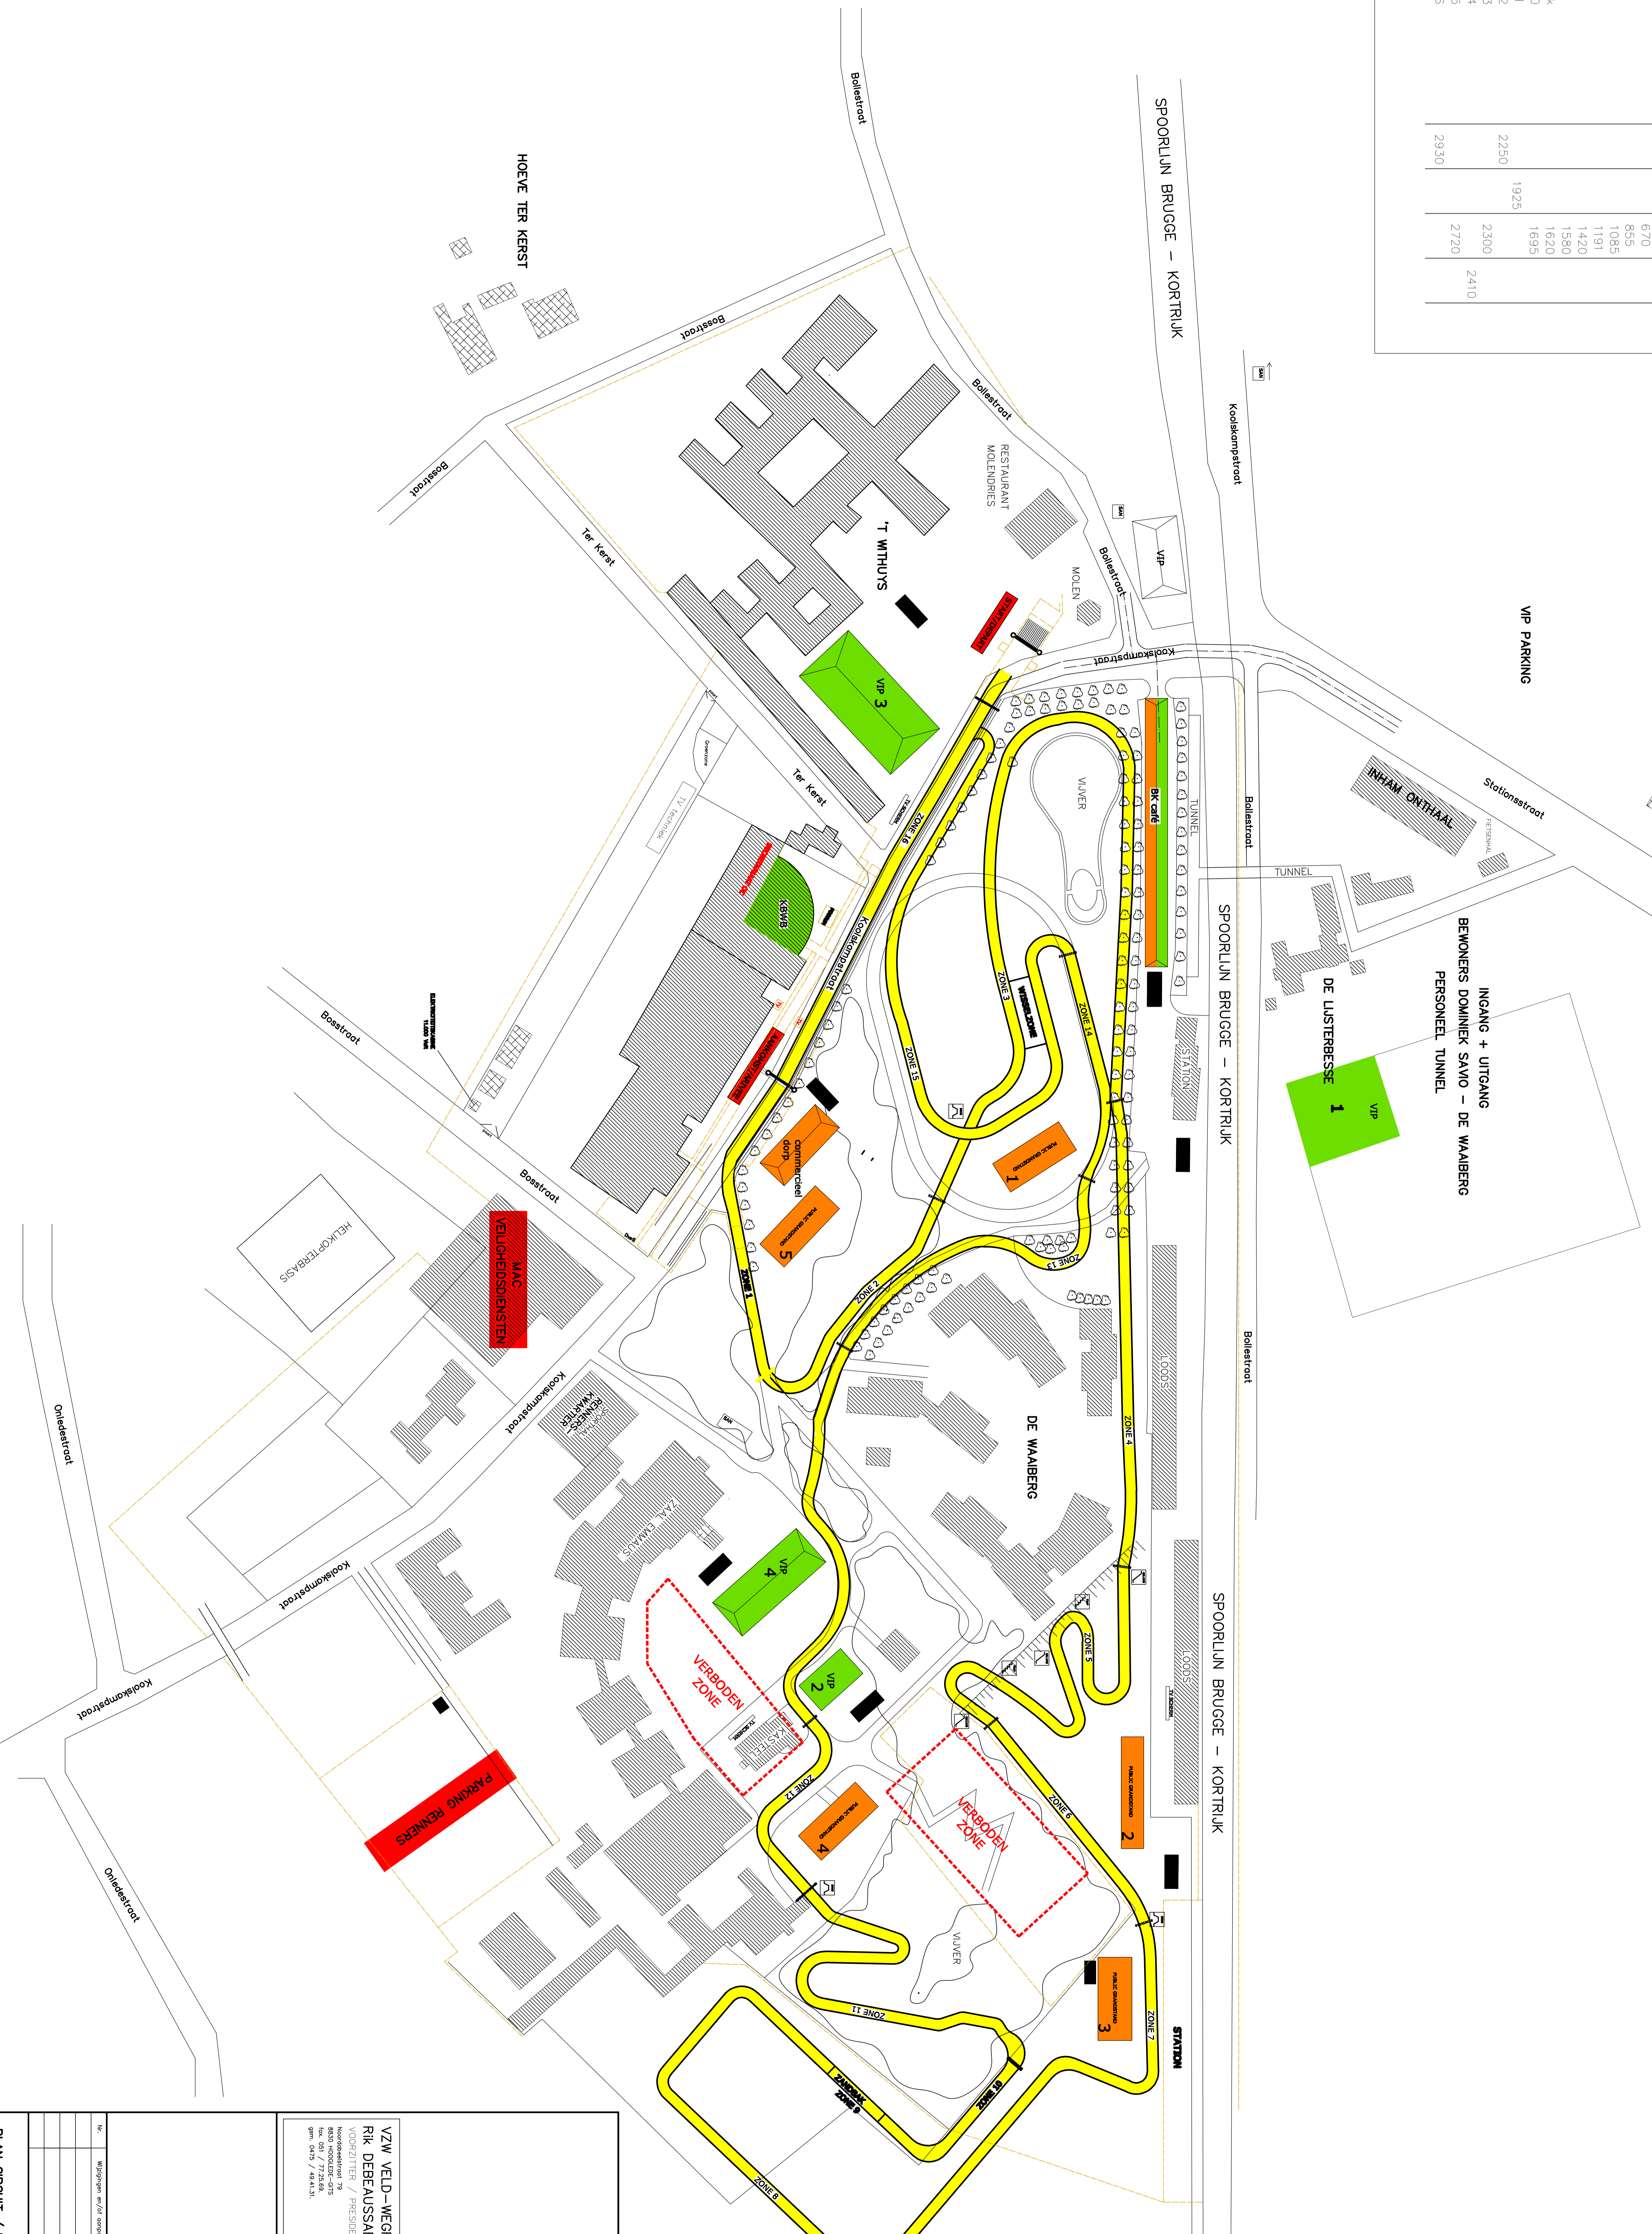

LENGTE PARCOURS

STORTZONE	BRUG/WAAL	BOS	GRAS	GRASLEN	BAKSTEN
Zone 1	230	255	670	855	1085
Zone 2			1085	1197	1420
Zone 3			1580	1620	1695
Zone 4			1925	2300	2410
Zone 5			2250	2720	
Zone 6			2930		

UITSICHT
E 403 – AFRIT ROESELARE-BEVEREN
E 403 – LICHTVELDE-TIELT

DE OUDE MELKERIJ

PERSCENTRUM
SECRETARIAAT KBWB

VIP PARKING

INGANG + UITGANG
BEWONERS DOMINIEK SAVIO – DE WAIBERG
PERSONEEL TUNNEL

DE LUSTERBESSE 1
VIP

Schaal 1 / 1000

BK 2012
7-8 januari

ZVW VEILD-WESRIT comité Hoogleder-Gits

Rik DEBEAUSSAERT

VOORZITTER / PRESIDENT

Domein

Datum

Gedetaild

Foto

Schaal

1 / 1000

Nr.	Wijzigingen w/v/d opmerkingen	Datum

PLAN CIRCUIT / PLAN DU PARCOURS / MAP OF THE CIRCUIT